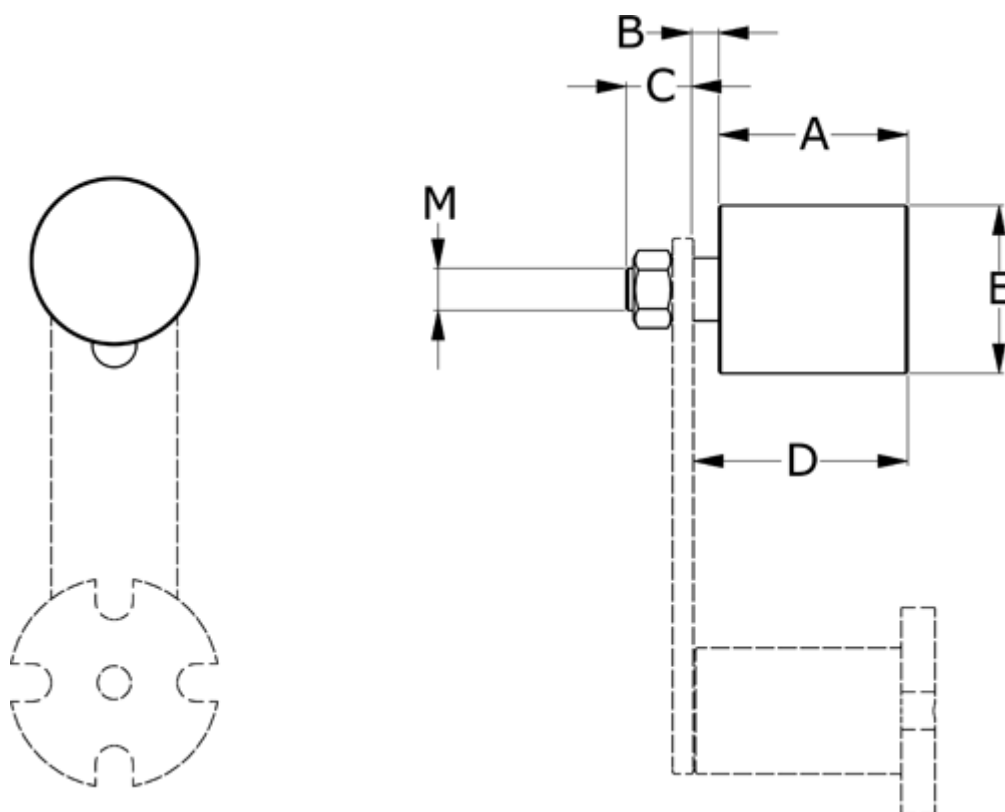

Varenummer: 670530
Beskrivelse: Strammerulle DP 30
plastik Ø30 B35, Temp. -20 til +70 gr.

Mål

A	= 35
B	= 3
C	= 13
D	= 38
E	= 30
M	= M8

Til strammearm = CE 11, CEZ 11, PX 10